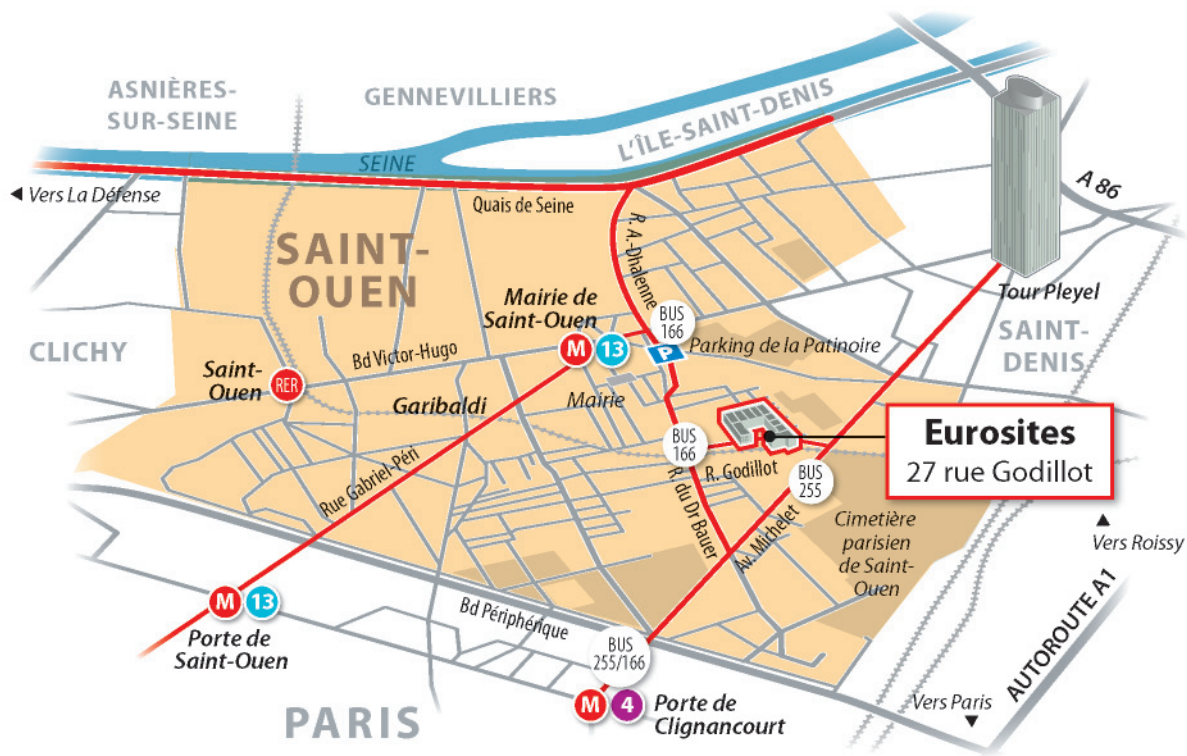

EUROSITES Saint-Ouen

LES ACCÈS

▶ Métro

- **Ligne 13** : Station Mairie de Saint-Ouen
- **Ligne 4** : Station Porte de Clignancourt
> Correspondance
- **Bus 166 ou 255** : arrêt Godillot.

▶ RER Ligne C

- Station Saint-Ouen
> Correspondance
- **Bus 173, 274**
arrêt Mairie de Saint-Ouen.

▶ Sortie Périphérique

- Porte de Clignancourt.

▶ Parking

- Parking de la patinoire,
rue du docteur Bauer.

LES ACCÈS

▶ Depuis la ligne 13

arrêt Mairie de Saint-Ouen

À la sortie du métro, au niveau de la pharmacie, traverser la place située derrière la Mairie pour rejoindre la rue du Docteur Bauer. Continuer 400 mètres jusqu'à la rue Godillot située sur votre gauche puis rejoindre le site.

▶ Depuis la ligne 4

arrêt porte de Clignancourt

Prendre le bus 255 ou le 166 et descendez à l'arrêt Godillot pour rejoindre le site.